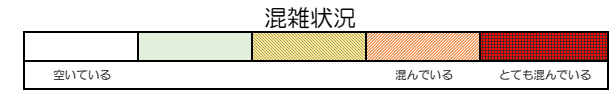

七隈線（天神南方面）の混雑状況

■ **令和2年3月3日**のご利用状況をもとに作成しています。

(天神南方面)	橋本 ↵ 次郎丸	次郎丸 ↵ 賀茂	賀茂 ↵ 野芥	野芥 ↵ 梅林	梅林 ↵ 福大前	福大前 ↵ 七隈	七隈 ↵ 金山	金山 ↵ 茶山	茶山 ↵ 別府	別府 ↵ 六本松	六本松 ↵ 桜坂	桜坂 ↵ 薬院大通	薬院大通 ↵ 薬院	薬院 ↵ 渡辺通	渡辺通 ↵ 天神南
7:00 - 7:15															
7:15 - 7:30															
7:30 - 7:45															
7:45 - 8:00															
8:00 - 8:15															
8:15 - 8:30															
8:30 - 8:45															
8:45 - 9:00															
9:00 - 9:15															
9:15 - 9:30															
9:30 - 9:45															
9:45 - 10:00															